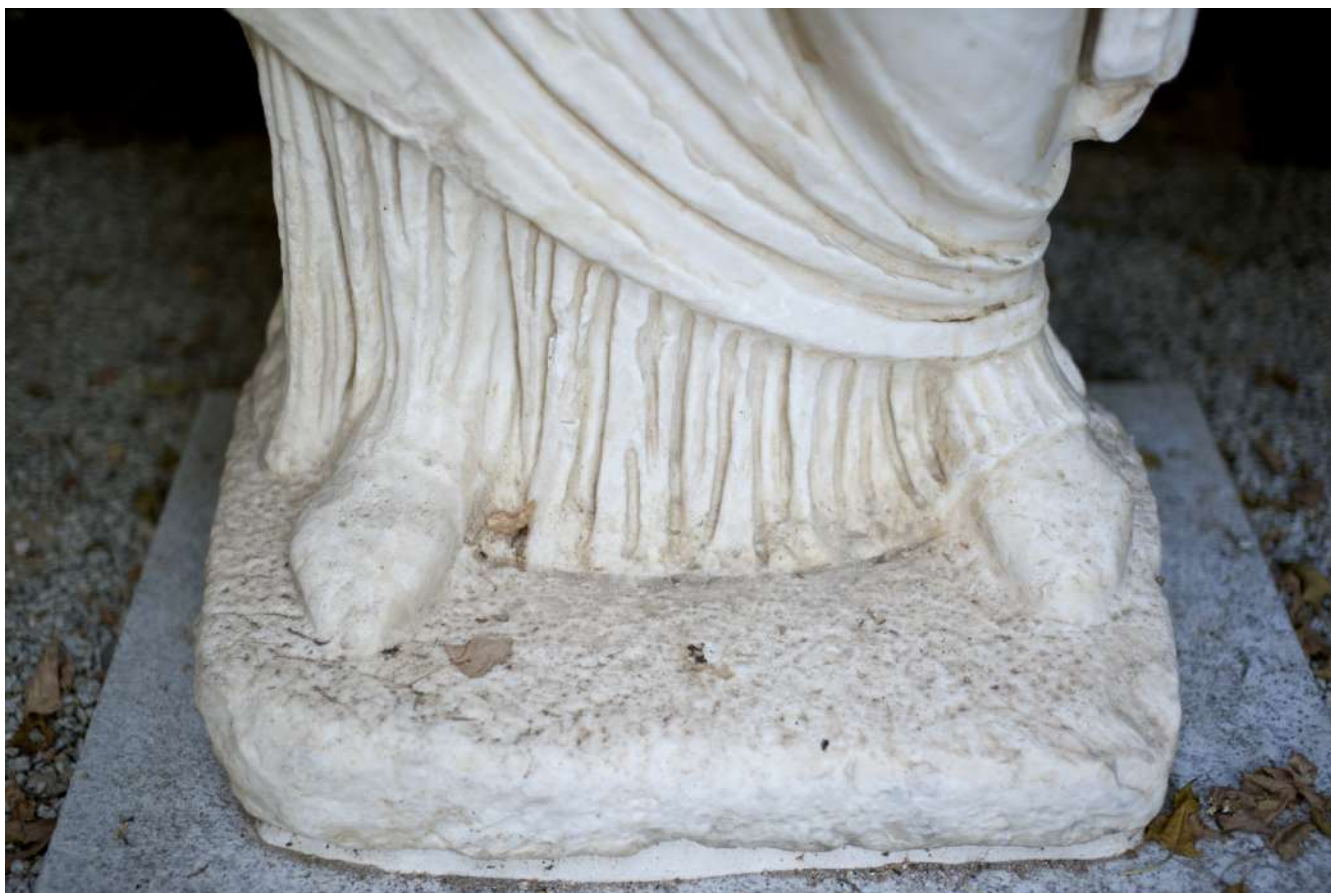

Foto: Rebeca García Merino